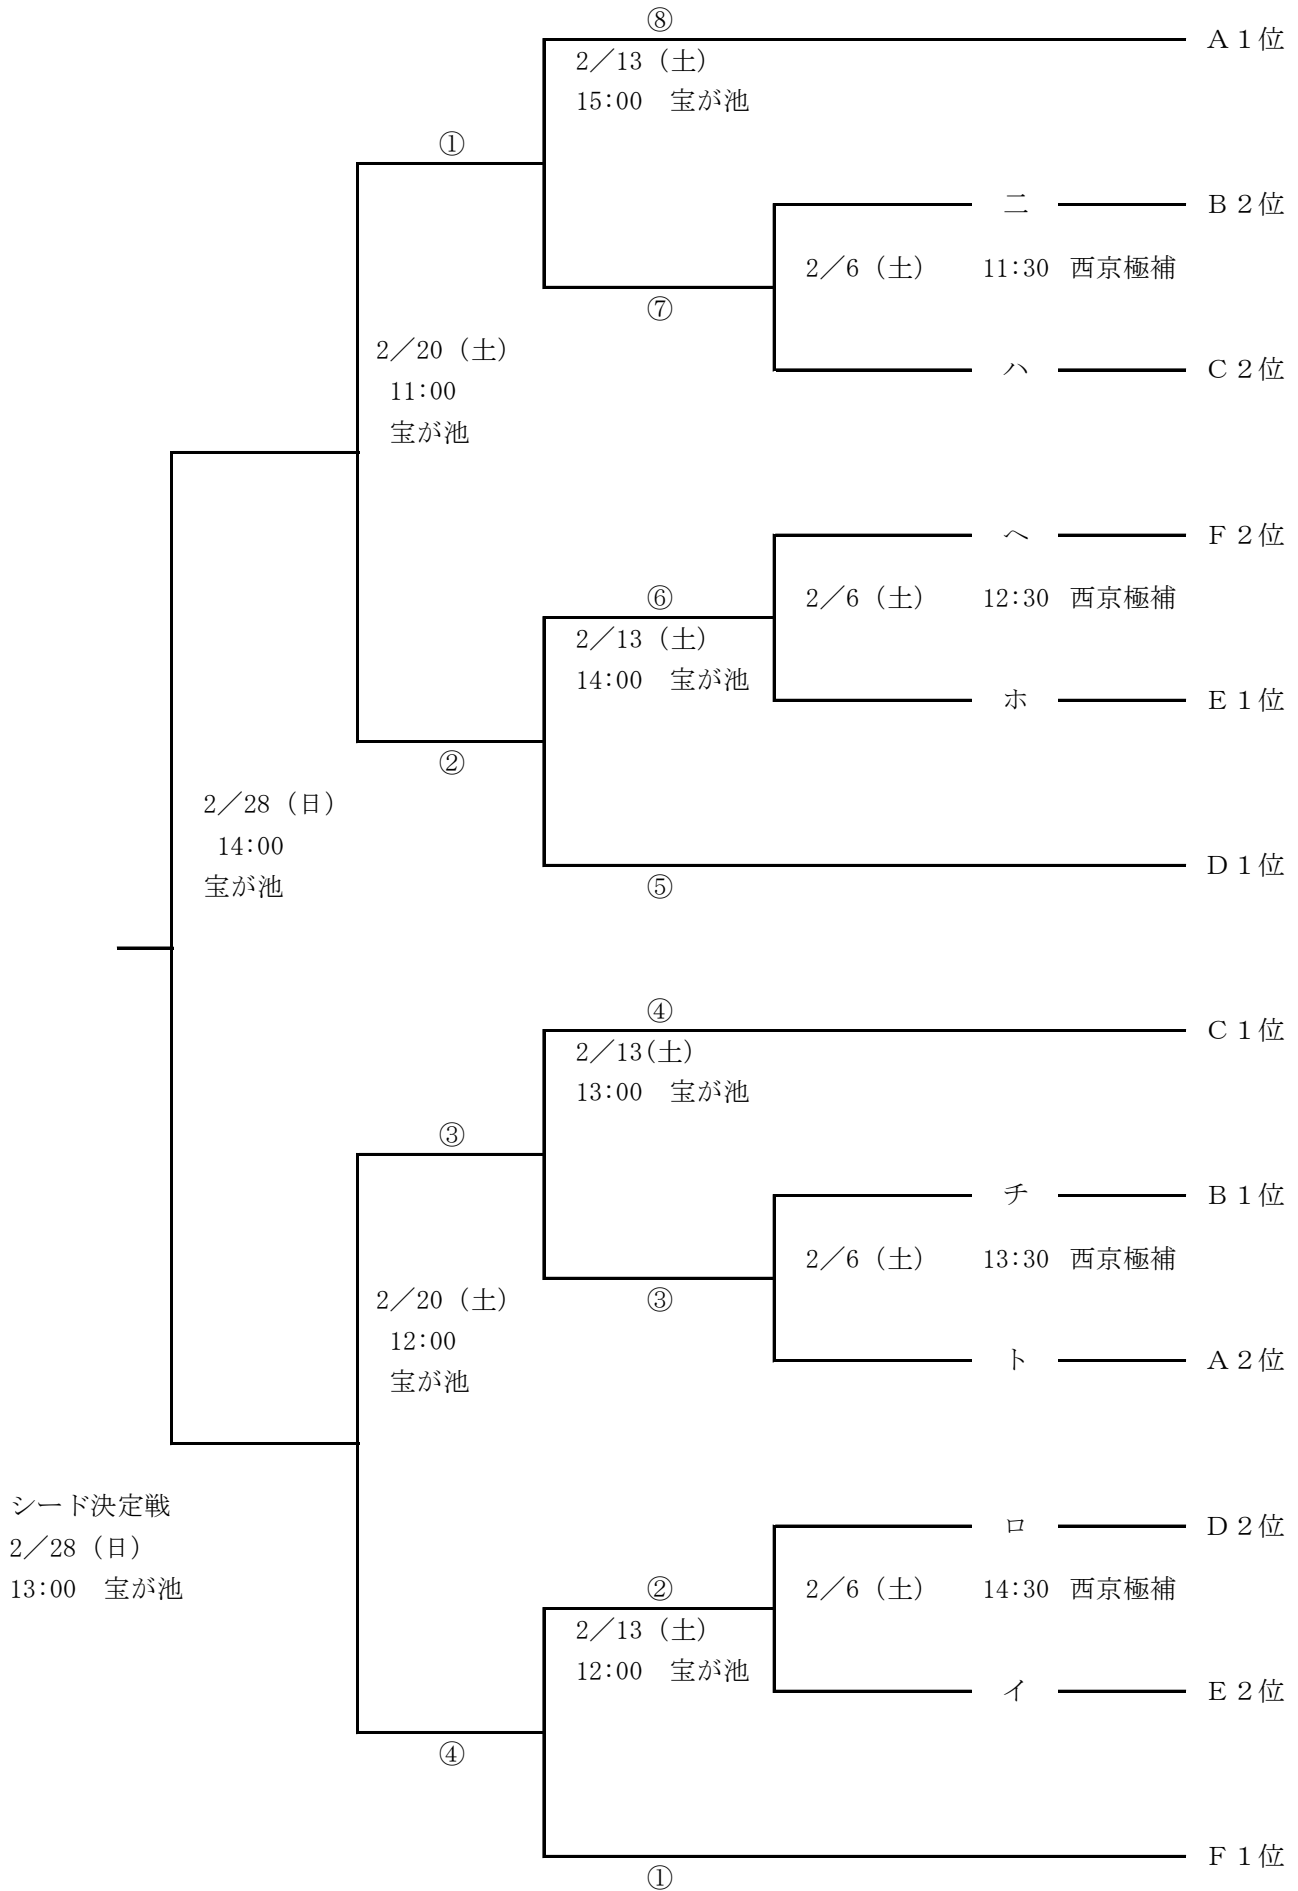

トーナメント組み合わせ

シード決定戦  
2/28 (日)  
13:00 宝が池